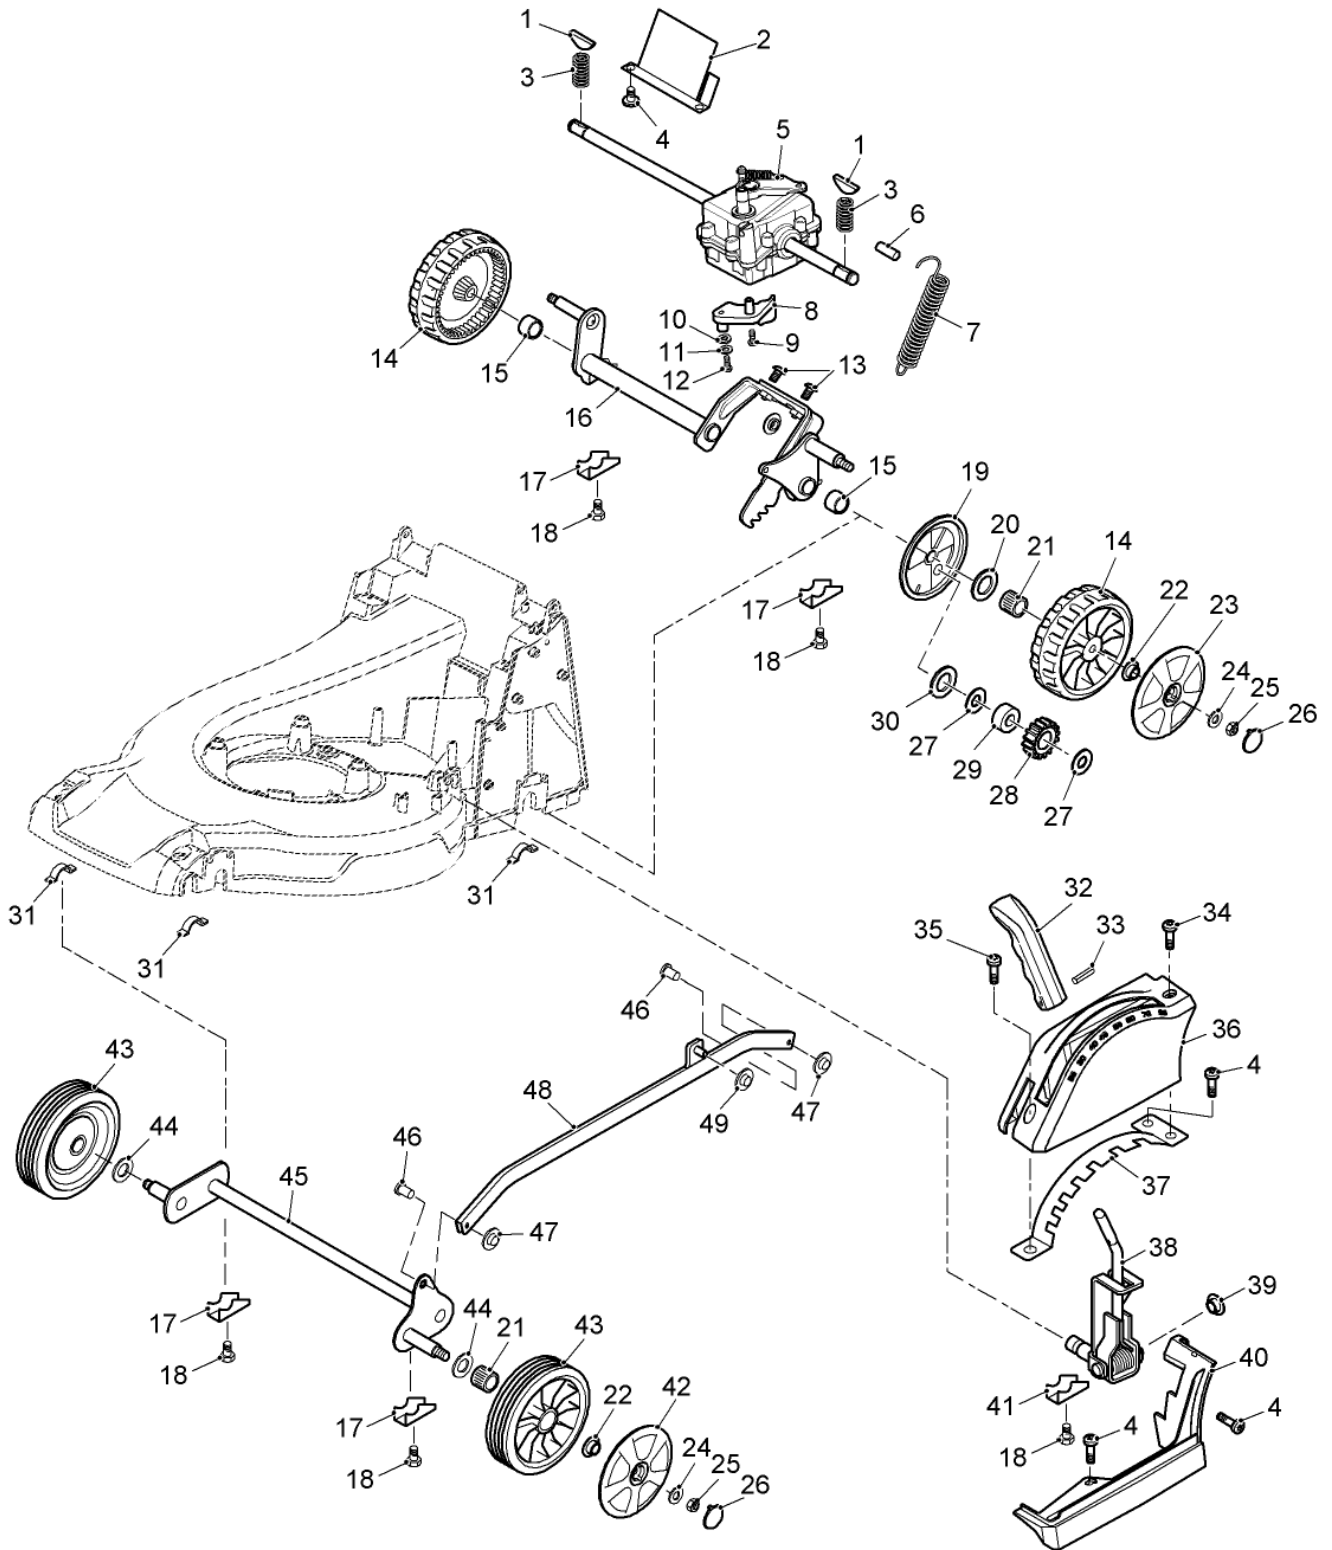

Bil d Nr.	Teilenummer	S t k .	BEZEICHNUNG	TI	Bis Modell
1	GC00279	2	KEIL		
2	SAU12233	1	BLECH		
3	PT12522	2	DRUCKFEDER		
4	SA34452	6	SCHRAUBE		
5	SAU11964	1	GETRIEBE		
6	SAU13215	1	BOLZEN		
7	SA37339	1	ZUGFEDER		
8	SAU11944	1	ABDECKUNG		
9	SA16267	1	SCHRAUBE		
10	SAU11945	1	RING		
11	SA15229	1	UNTERLEGSSCHEIBE		
12	SA31377	1	SCHRAUBE		
13	SAU11984	2	SCHRAUBE		
14	SAU12518	2	RAD KPL. MIT BEREIFUNG Rear		
15	SAU11952	2	DISTANZSTÜCK		
16	SAA11088	1	HINTERACHSE Rear		
17	SA36261	4	KLEMME		
18	SA29854	5	SCHRAUBE		
19	SAU12545	2	SCHUTZ		
20	SAU13208	2	UNTERLEGSSCHEIBE		
21	SA33229	4	KUGELLAGER		
22	SAU12546	4	UNTERLEGSSCHEIBE		
23	SAU13377	2	DECKEL		
24	SAU13209	4	UNTERLEGSSCHEIBE		
25	SA11244	4	SICHERUNGSMUTTER		
26	SAU12683	4	DECKEL		
27	GX21749	4	SPRENGRING		
28	SAU11770	2	RITZEL		
29	M77976	2	UNTERLEGSSCHEIBE		
30	SAU10910	2	DRUCKSCHEIBE		
31	SA31711	4	LAGERSCHALE		
32	SAU11974	1	GRIFF		
33	SAU12568	1	SPANNSTIFT 2x20		
34	SA34450	1	SCHRAUBE		
35	SAU12827	1	SCHRAUBE		
36	SAU11946	1	ABDECKUNG		
37	SAU11895	1	SEGMENT		
38	SAU11897	1	HEBEL		
39	SA31710	1	FEDERKLEMME		
40	SAU12309	1	RAHMEN		
41	SA36388	1	KLEMME		
42	SAU13378	2	DECKEL		
43	SA34392	2	RAD KPL. MIT BEREIFUNG Front		
44	SA35229	2	UNTERLEGSSCHEIBE		
45	SAU13210	1	VORDERACHSE Front		
46	SA17006	2	BOLZEN		
47	SA12973	2	FEDERMUTTER		
48	SAA11091	1	VERBINDUNGSSTANGE		
49	SA34282	1	FEDERMUTTER